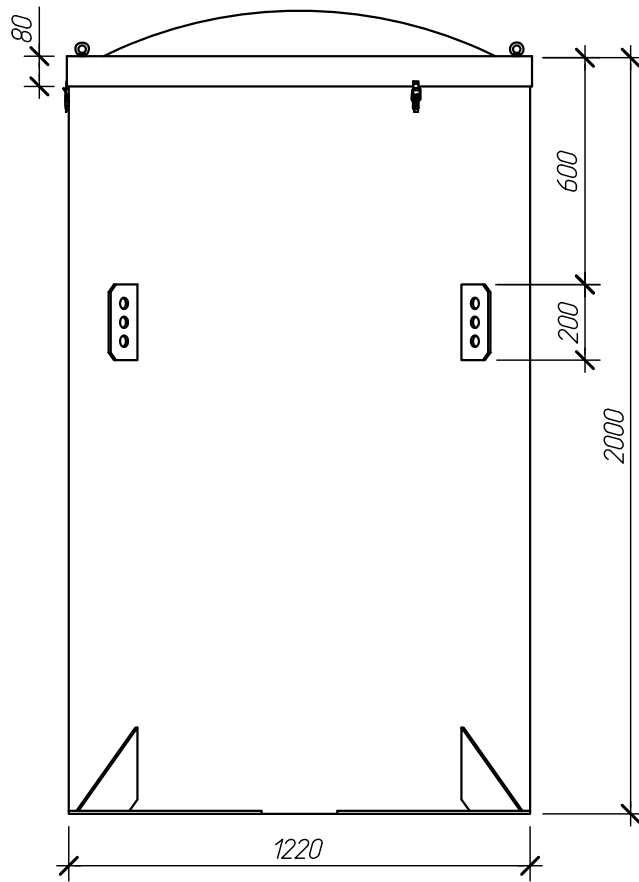

Вид спереди

Вид сверху

Изм.	Кол. уч.	Лист	№ док	Подпись	Дата	Alta Kesson «Tun D» 2000 V2.1.2			
Выполнил		Жданова Е.А.			23.12.15	Вид сверху М 1:20, Вид спереди М 1:20	Операция	Лист	Листов
Проверил		Минаков Л.А.			23.12.15				
Утвердил		Минаков Л.А.			23.12.15				
Заказчик		-							
Отв. менеджер		-							
						 Компания Alta Group			