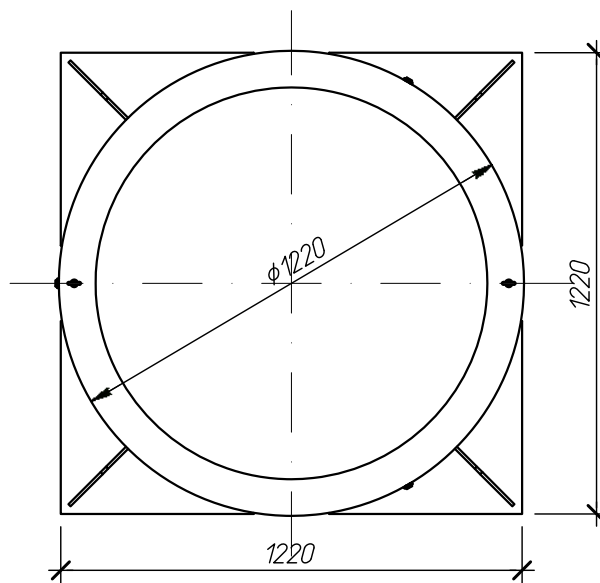

Вид спереди

Вид сверху

Изм.	Кол. уч.	Лист	№ док	Подпись	Дата	Alta Kesson «Tun D» 2000 V2.1.2			
Выполнил		Жданова Е.А.			23.12.15	Вид сверху М 1:20, Вид спереди М 1:20	Операция	Лист	Листов
Проверил		Минаков Л.А.			23.12.15				
Утвердил		Минаков Л.А.			23.12.15				
Заказчик		-							
Отв. менеджер		-							
						 Компания Alta Group			