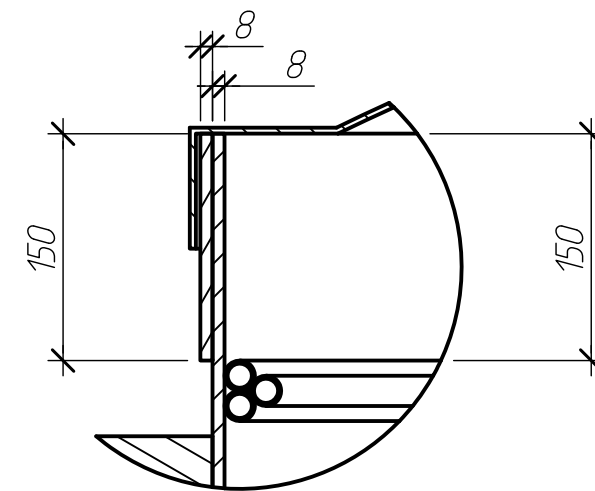

Вид спереди

Разрез А-А

Вид сверху

В (0.2000)

Alta Kesson «Tun D» V2.0.0								
Изм.	Кол. уч.	Лист	№ док.	Подпись	Дата	Операция	Лист	Листов
Выполнил		Плешаков А.Ю.			03.12.15	Вид спереди, Вид сверху, Разрез А-А М1:25, Вид В М1:5 На виде сверху крышканы показаны	-	1
Проверил		Минаков Л.А.			03.12.15			1
Утвердил		Минаков Л.А.			03.12.15			
Заказчик		-						
Отв. менеджер		-						