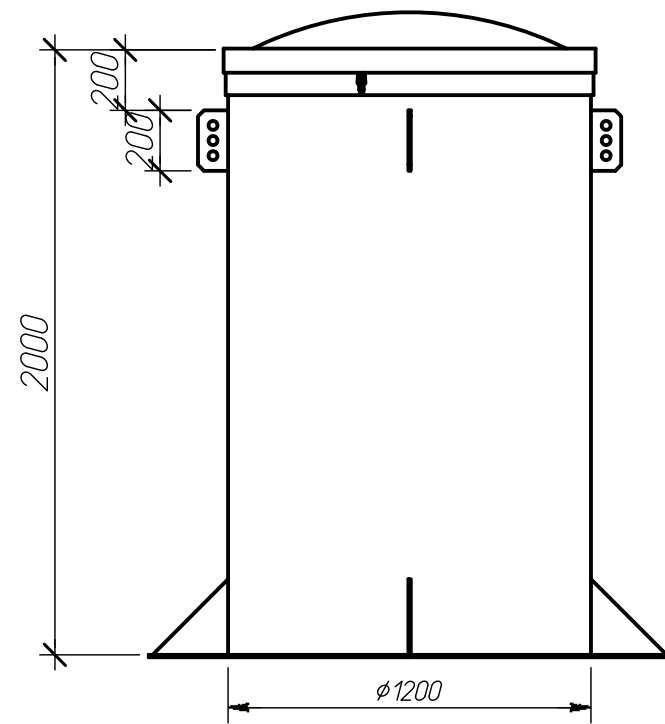

Вид спереди

Разрез А-А

Вид сверху

В (0.2000)

Alta Kesson «Tun D» V2.0.0								
Изм.	Кол. уч.	Лист	№ док.	Подпись	Дата	Операция	Лист	Листов
Выполнил		Плешаков А.Ю.			03.12.15	Вид спереди, Вид сверху, Разрез А-А М1:25, Вид В М1:5 На виде сверху крышканы показаны	-	1
Проверил		Минаков Л.А.			03.12.15			1
Утвердил		Минаков Л.А.			03.12.15			
Заказчик		-						
Отв. менеджер		-						