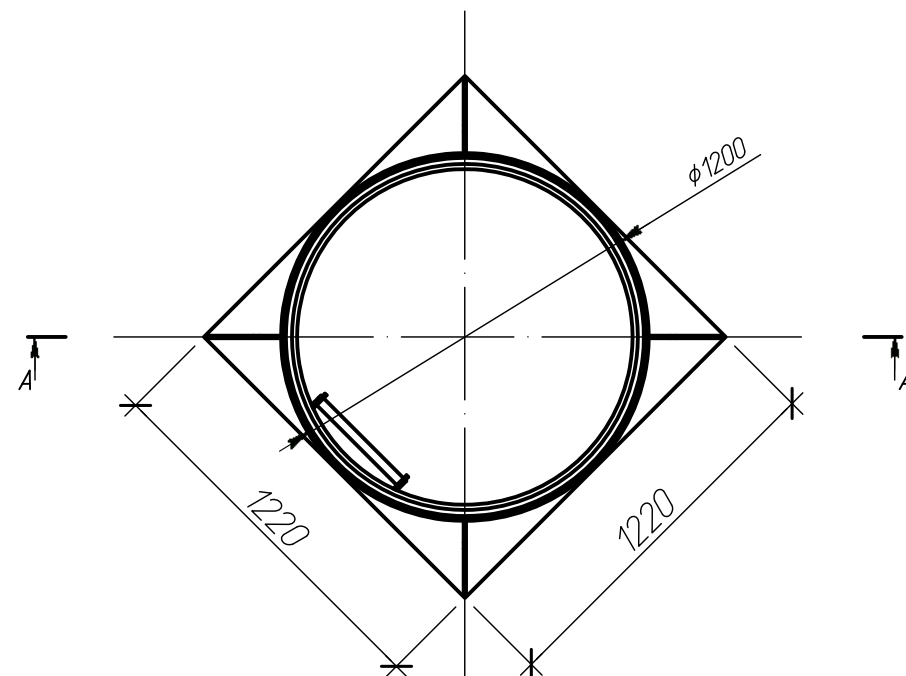

Вид спереди

Разрез А-А

Вид сверху

В (0.2000)

Alta Kesson «Tun D» V2.0.0								
Изм.	Кол. уч.	Лист	№ док.	Подпись	Дата	Операция	Лист	Листов
Выполнил		Плешаков А.Ю.			03.12.15	Вид спереди, Вид сверху, Разрез А-А М1:25, Вид В М1:5 На виде сверху крышканы показаны	-	1
Проверил		Минаков Л.А.			03.12.15			1
Утвердил		Минаков Л.А.			03.12.15			
Заказчик		-						
Отв. менеджер		-						