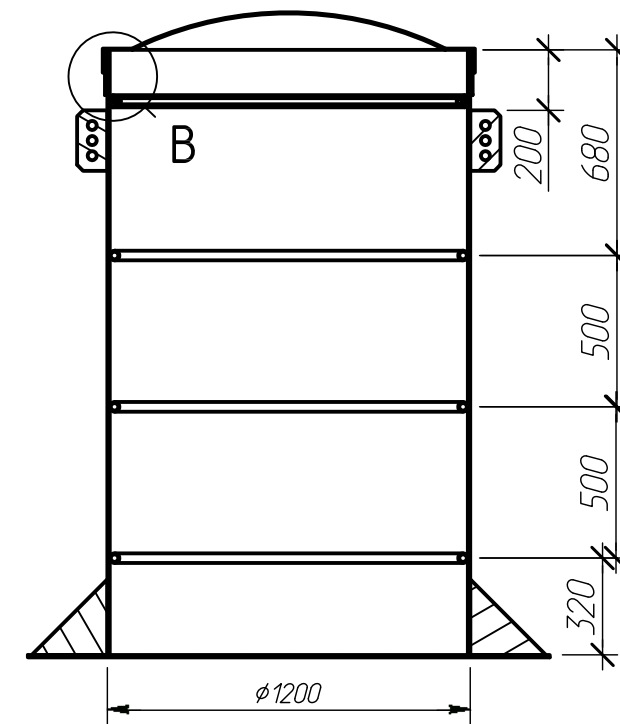

Вид спереди

Разрез А-А

Вид сверху

В (0.2000)

Alta Kesson «Tun D» V2.0.0								
Изм.	Кол. уч.	Лист	№ док.	Подпись	Дата	Операция	Лист	Листов
Выполнил		Плешаков А.Ю.			03.12.15	Вид спереди, Вид сверху, Разрез А-А М1:25, Вид В М1:5 На виде сверху крышканы показаны	-	1
Проверил		Минаков Л.А.			03.12.15			1
Утвердил		Минаков Л.А.			03.12.15			
Заказчик		-						
Отв. менеджер		-						